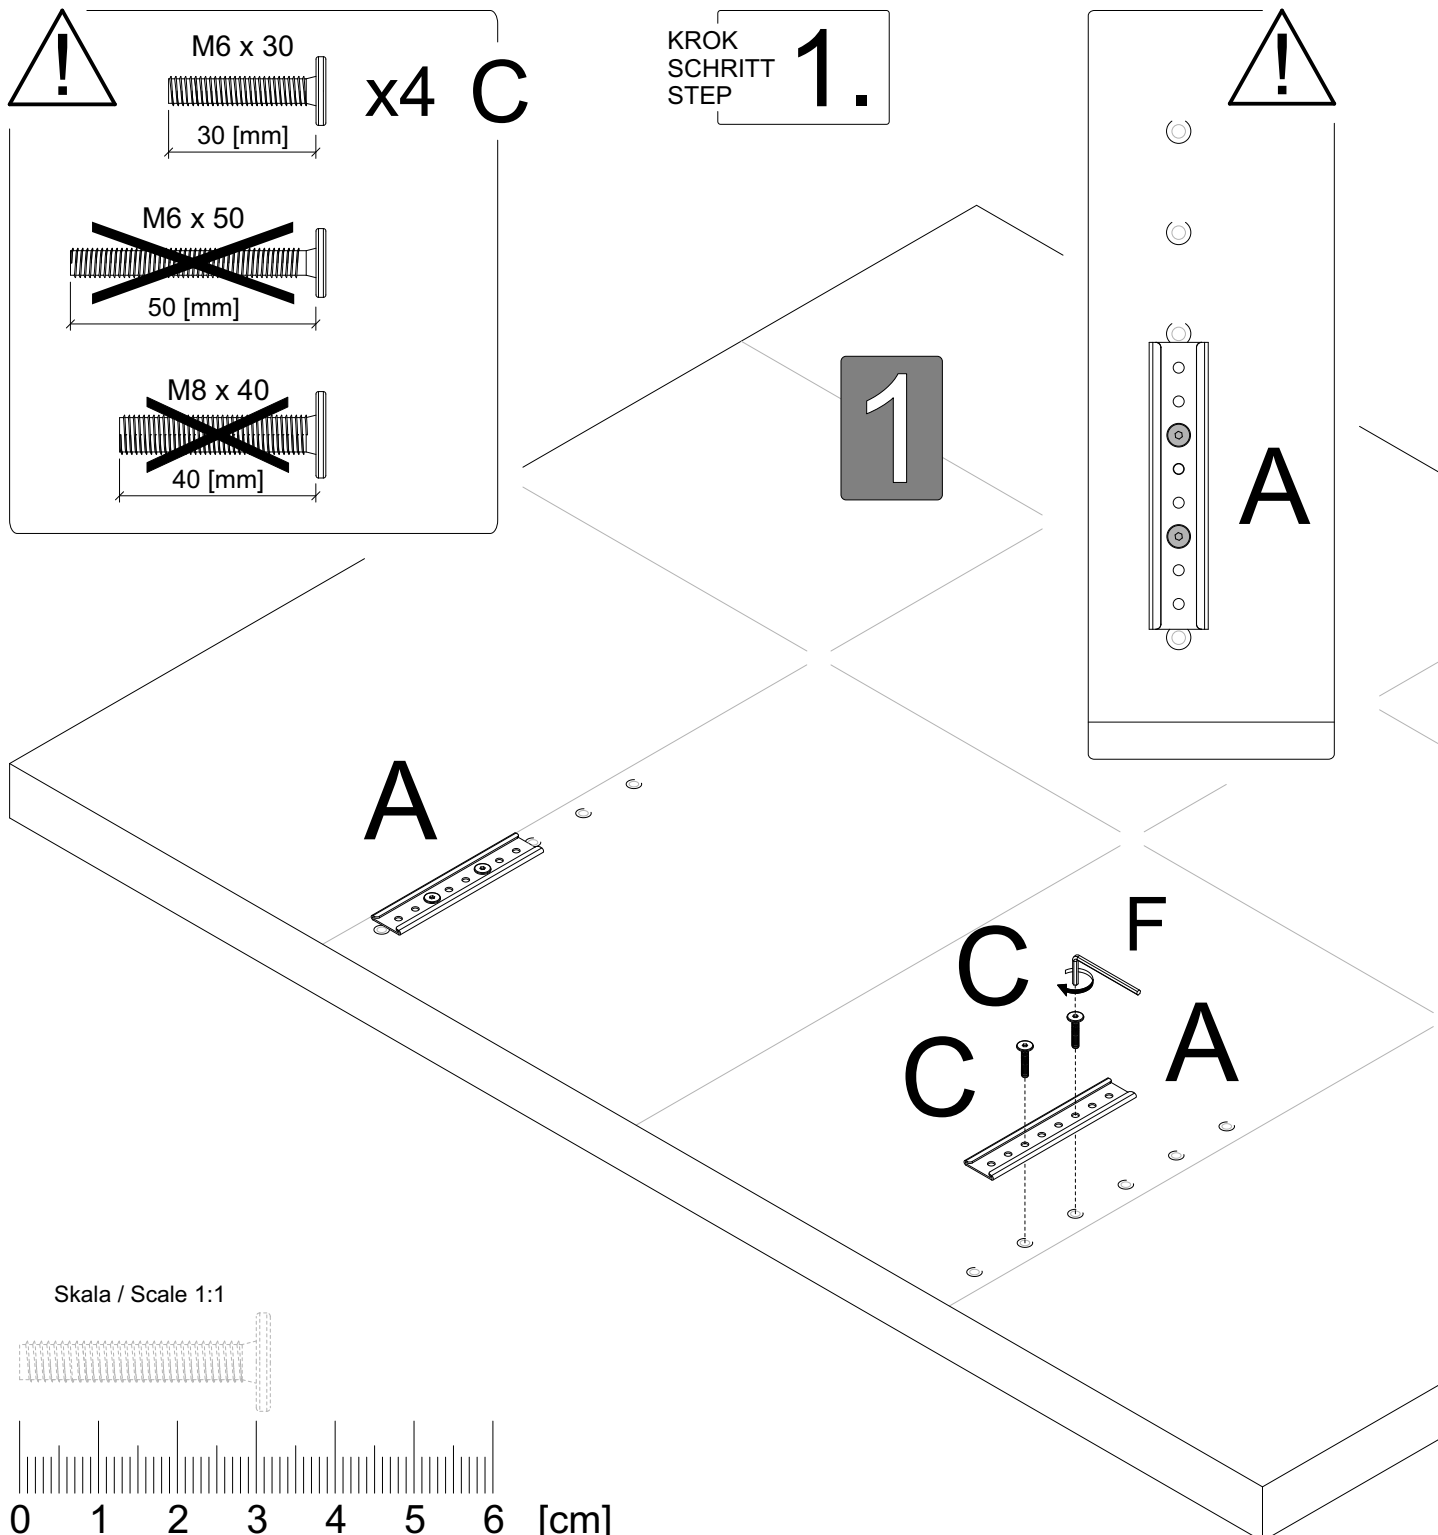

Elementy w paczkach
Befestigungsmaterial im Paket
Items in the packages
Položky v balení

V1	V2
 ST-3198.01 H=50	 TW-M-1192 Ø45 H=50
4 x	6 x

Nr	Indeks	Szt.
1	X-B81-ZG....	1
2a	X-B33H2-KL.... lub X-B81-TFK-KL....	1
	X-B33H2-KP.... lub X-B81-TFK-KP....	

Elementy w worku serwisowym
 Befestigungsmaterial im Servicebeutel
 Items in bag service
 Položky v sáčku služby

X_B81-WSD

A	B	C	D	E	F	G
2 x	2 x	4 x	4 x	8 x	1 x	1 x

Dodatkowe elementy niezbędne do sprawnego montażu
 Zusätzliche Komponenten für eine reibungslose Installation
 Additional components needed for a smooth assembly
 Ďalšie komponenty potrebné pre správny inštaláciu

Instrukcja montażu - Aufbauanleitung - Assembly instruction - Návod na montáž

KROK
SCHRITT
STEP **2.**

KROK
SCHRITT
STEP **3.**

KROK
SCHRITT
STEP **4.**