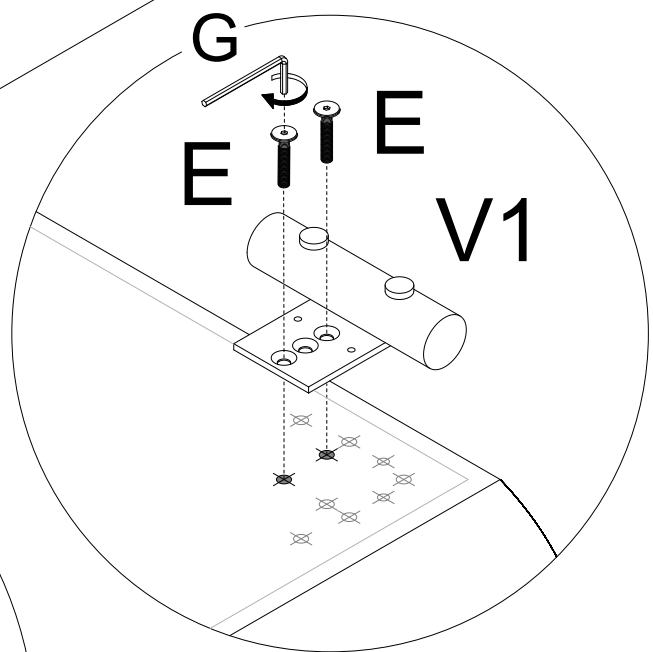

KROK
SCHRITT
STEP **2.**