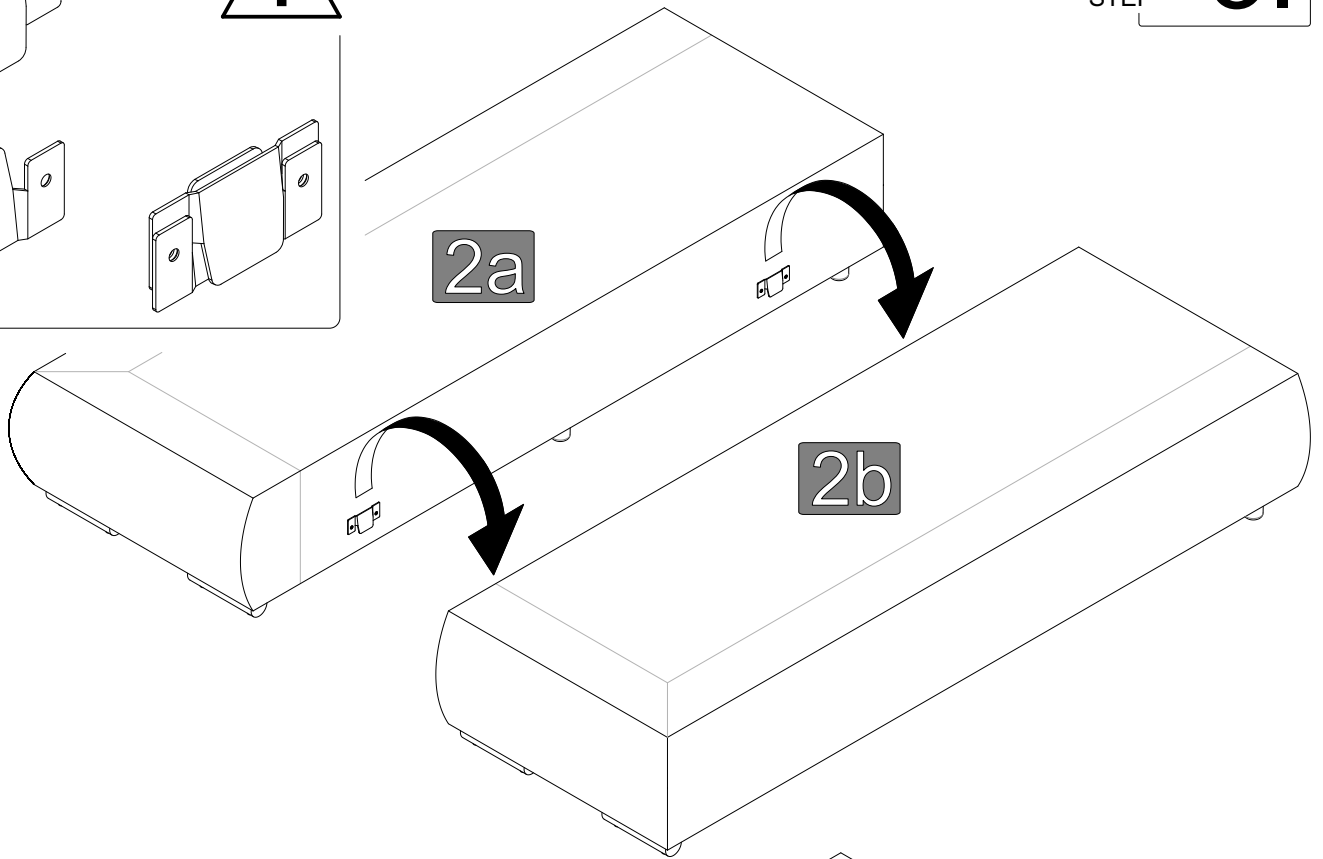

KROK
SCHRITT
STEP **3.**

KROK
SCHRITT
STEP **4.**