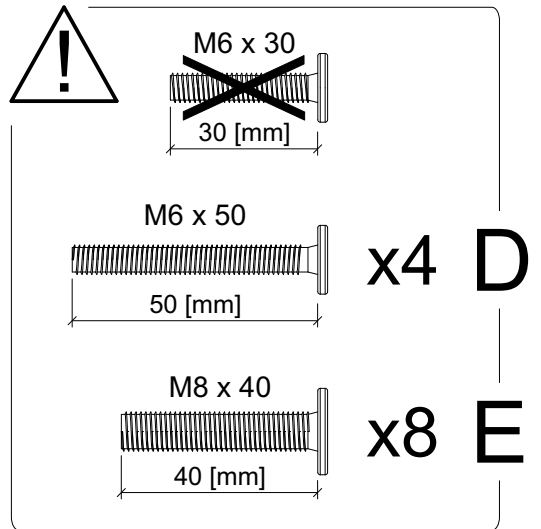

KROK
SCHRITT
STEP **2.**