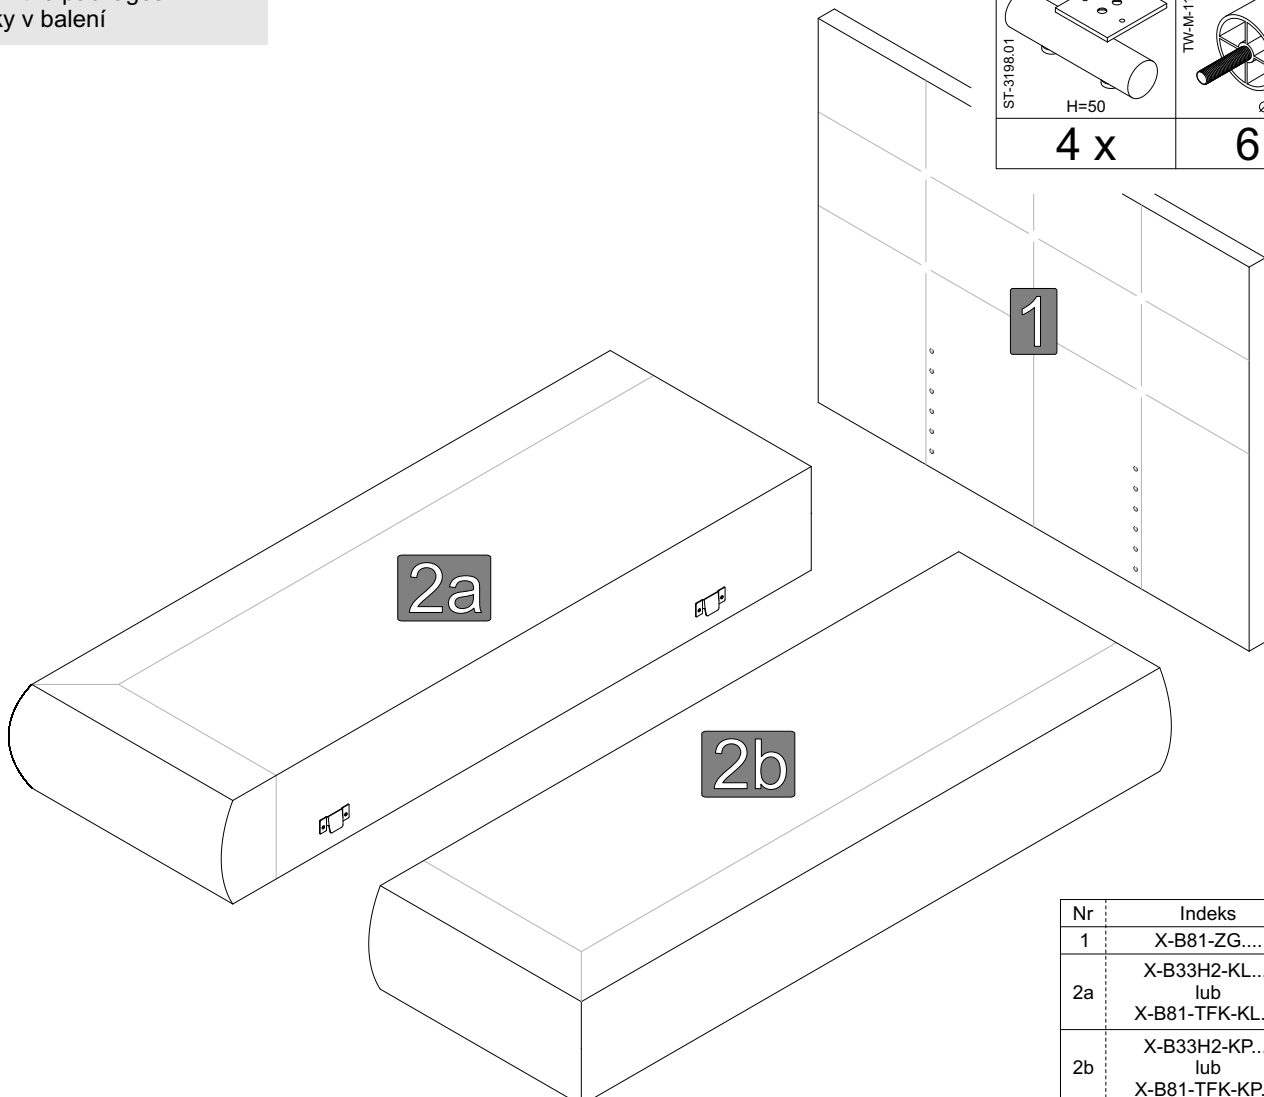

Elementy w paczkach
Befestigungsmaterial im Paket
Items in the packages
Položky v balení

V1	V2
 ST-3198.01 H=50	 TW-M-1192 Ø45 H=50
4 x	6 x

Nr	Indeks	Szt.
1	X-B81-ZG....	1
2a	X-B33H2-KL.... lub X-B81-TFK-KL....	1
	X-B33H2-KP.... lub X-B81-TFK-KP....	