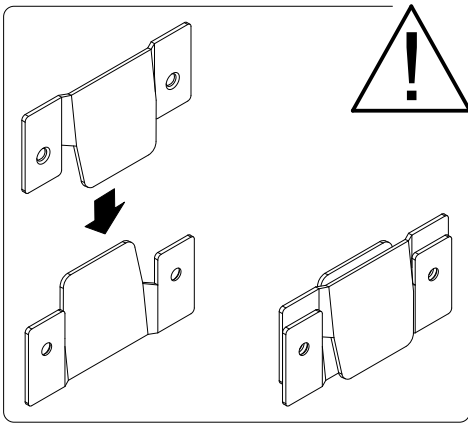

KROK
SCHRITT
STEP **3.**

KROK
SCHRITT
STEP **4.**