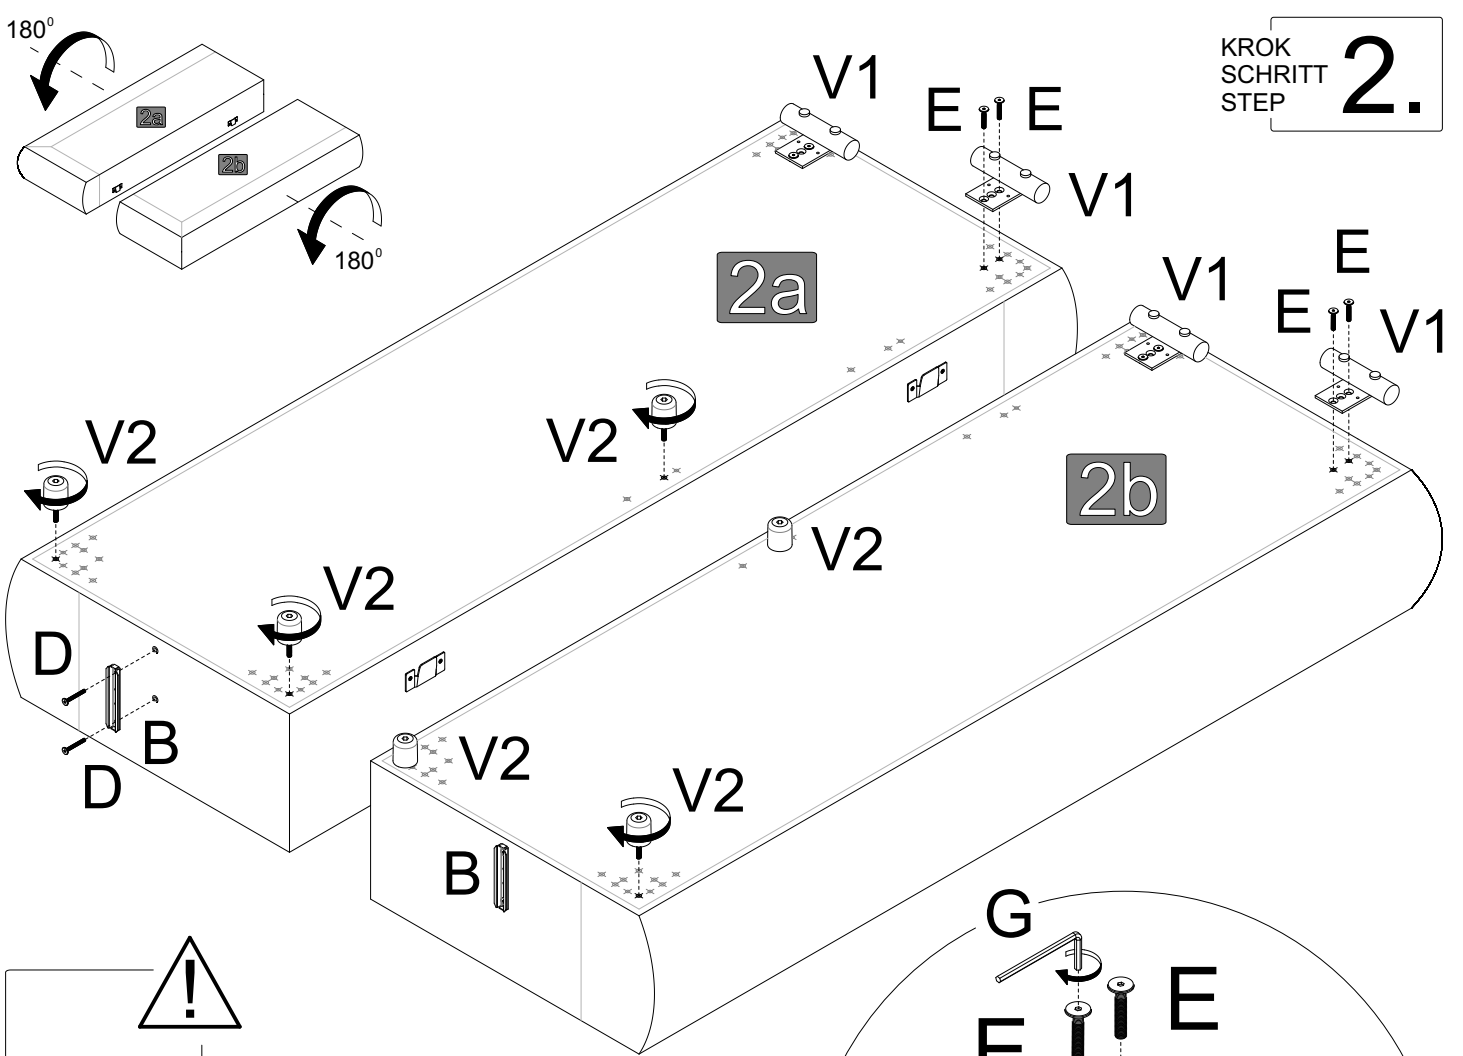

KROK
SCHRITT
STEP **2.**