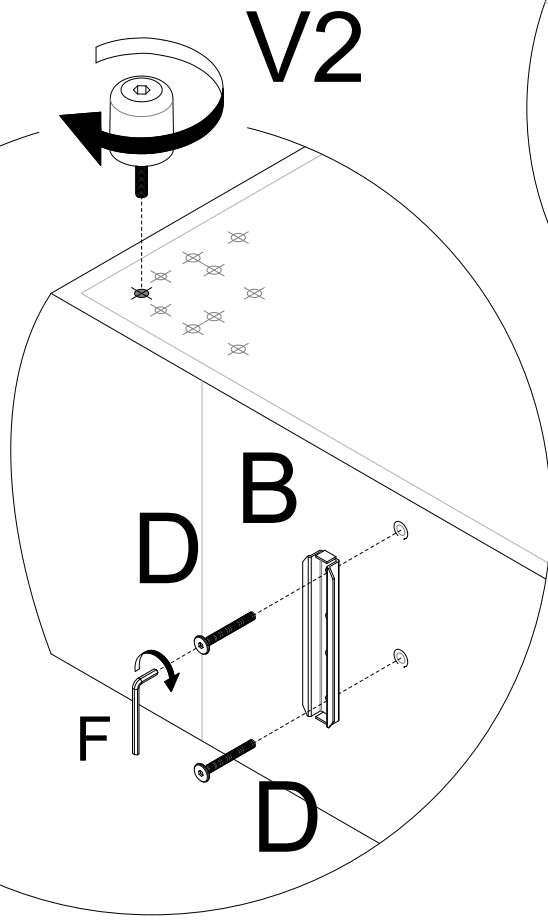

KROK
SCHRITT
STEP **2.**