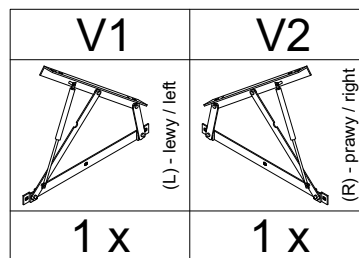

Bez instrukcji montażu oraz oznaczeń kontrolnych, reklamacja nie będzie uwzględniona.

W przypadku domówienia mebla tapicerowanego tkaniną w takim samym kolorze jak zakupione wcześniej meble, może wystąpić różnica w odcieniach wybranej tkaniny.

⚠ ACHTUNG

Sehr geehrter Kunde. Bitte überprüfen Sie vor Beginn der Montage die Vollständigkeit unten aufgeführten Bauteile.

Ohne diese Aufbauanleitung mit Prüfvermerken ist eine Reklamationsbearbeitung nicht möglich.

Bei einer Nachbestellung dieser Artikel können Farbabweichungen bei den gewebten Stoffen sein.

⚠ CAUTION

Dear Customer, before assembly, ensure that you have all the necessary elements specified in the instruction.

Your complaint will not be considered without the manual and control marking.

In case of ordering the same fabric in different time, the colour of fabric may be a little bit different.

⚠ POZOR

Vážený zákazník, pred montážou sa prosíme uistiť či v balení sú všetky potrebné diely znázornené v návode.

Bez návodu na montáž a kontrolného značenia reklamácia nebude prijatá.

V prípade objednania textilie čalúnený nábytok v rovnakej farbe ako predtým zakúpeného nábytku, môže byť rozdiel v odtieňoch zvolenej látky.

Oznaczenia kontrolne
Bezeichnungen steuern
Control marks
Označenie ovládat'

Elementy w paczkach
Befestigungsmaterial im Paket
Items in the packages
Položky v balení

Nr	Indeks	Szt.
1	X-KSZ-SK....	1
2	X-KSV-LE....	1