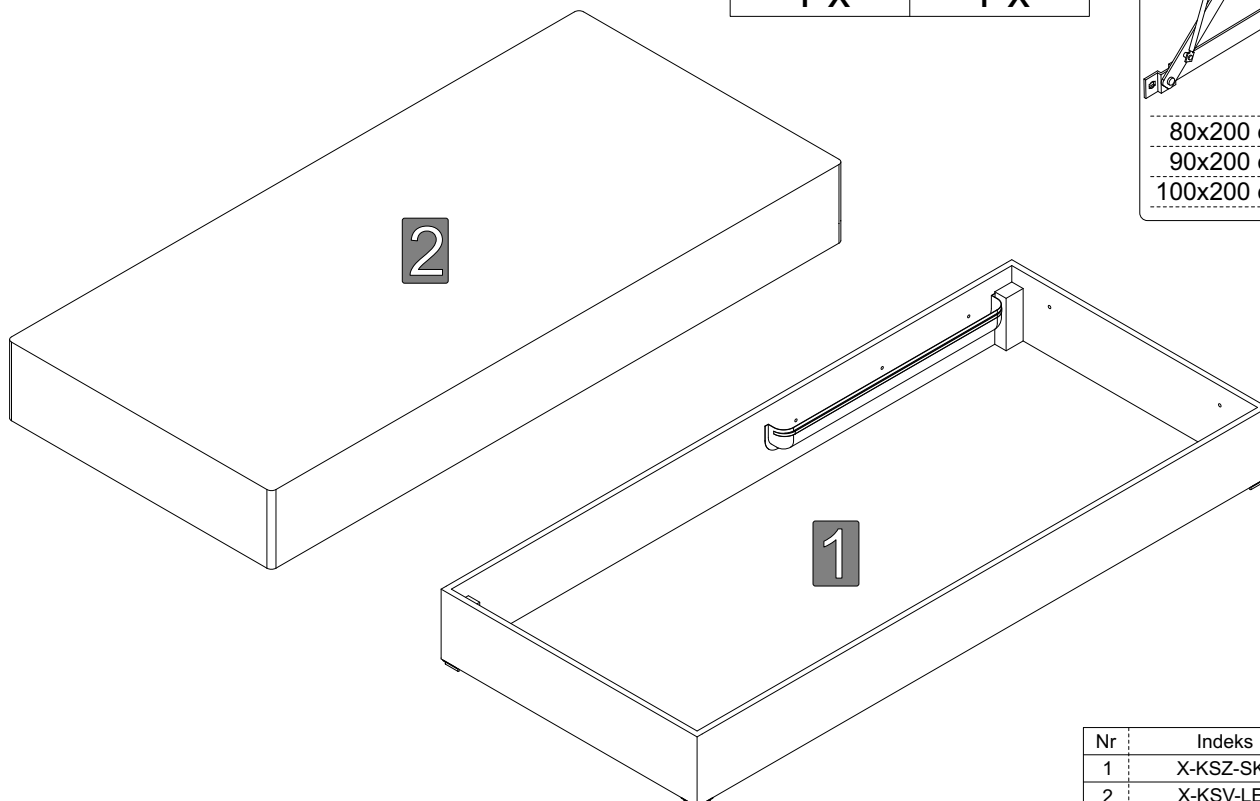

Bez instrukcji montażu oraz oznaczeń kontrolnych, reklamacja nie będzie uwzględniona.

W przypadku domówienia mebla tapicerowanego tkaniną w takim samym kolorze jak zakupione wcześniej meble, może wystąpić różnica w odcieniach wybranej tkaniny.

⚠ ACHTUNG

Sehr geehrter Kunde. Bitte überprüfen Sie vor Beginn der Montage die Vollständigkeit unten aufgeführten Bauteile.

Ohne diese Aufbauanleitung mit Prüfvermerken ist eine Reklamationsbearbeitung nicht möglich.

Bei einer Nachbestellung dieser Artikel können Farbabweichungen bei den gewebten Stoffen sein.

⚠ CAUTION

Dear Customer, before assembly, ensure that you have all the necessary elements specified in the instruction.

Your complaint will not be considered without the manual and control marking.

In case of ordering the same fabric in different time, the colour of fabric may be a little bit different.

⚠ POZOR

Vážený zákazník, pred montážou sa prosíme uistiť či v balení sú všetky potrebné diely znázornené v návode.

Bez návodu na montáž a kontrolného značenia reklamácia nebude prijatá.

V prípade objednania textilie čalúnený nábytok v rovnakej farbe ako predtým zakúpeného nábytku, môže byť rozdiel v odtieňoch zvolenej látky.

Oznaczenia kontrolne
Bezeichnungen steuern
Control marks
Označenie ovládat'

Elementy w paczkach
Befestigungsmaterial im Paket
Items in the packages
Položky v balení

Nr	Indeks	Szt.
1	X-KSZ-SK....	1
2	X-KSV-LE....	1