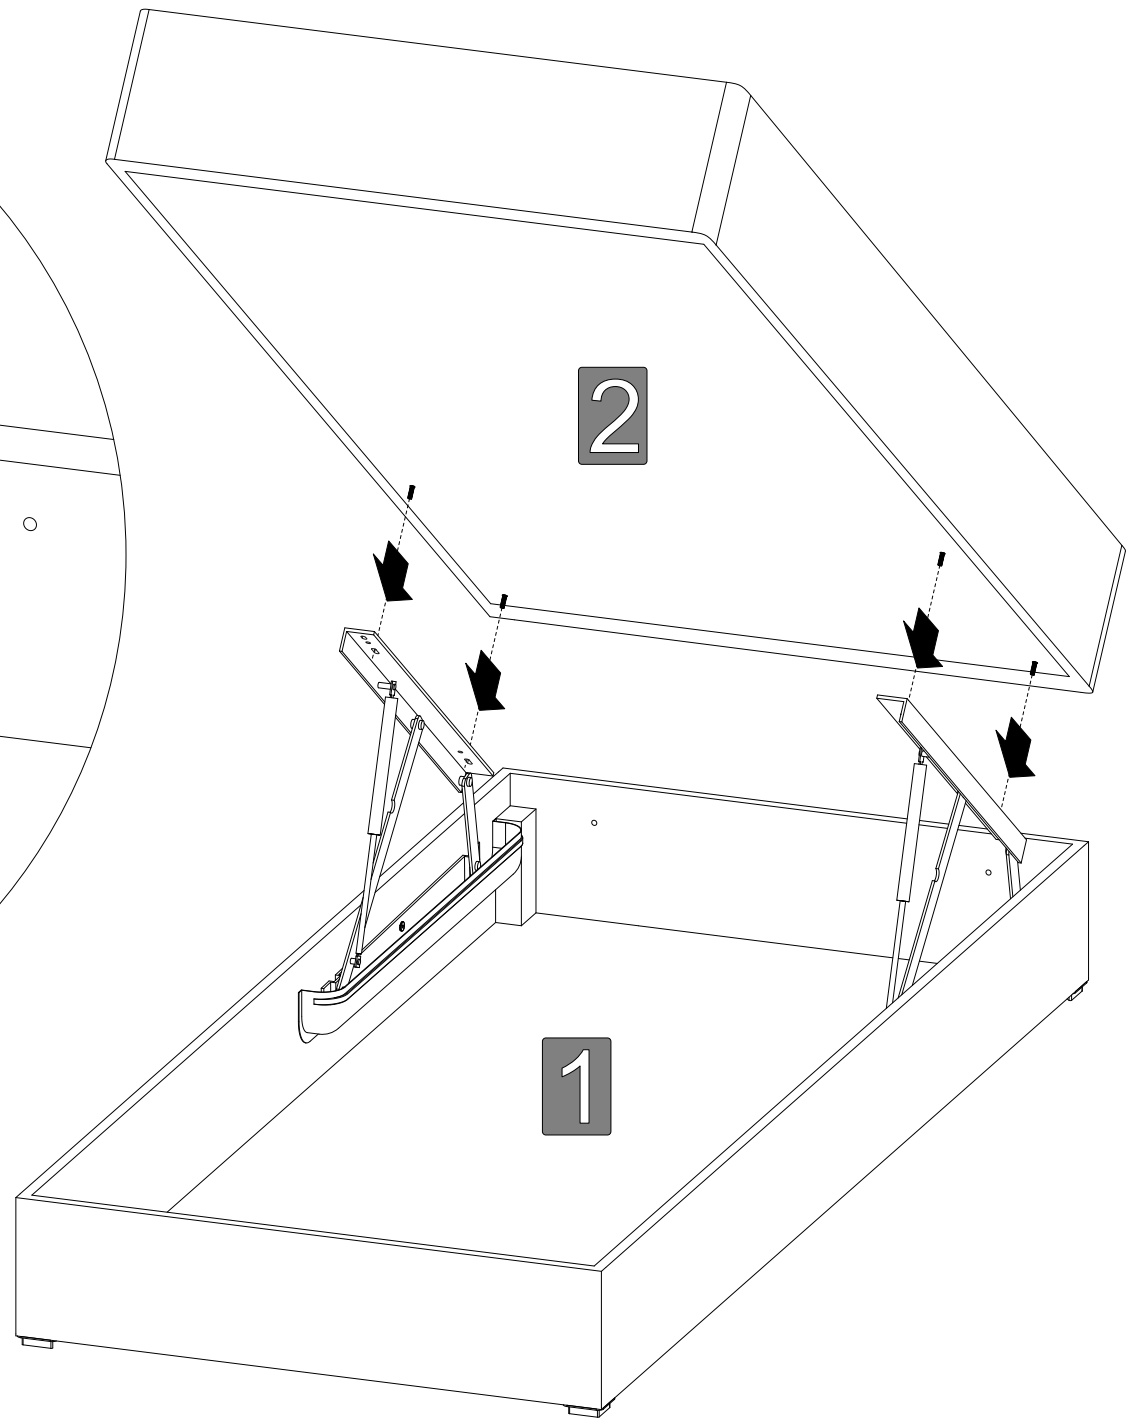

UWAGA – Możliwość regulacji !!!
ACHTUNG – Regulierungsmöglichkeit !!!
CAUTION – Possibility of regulation !!!