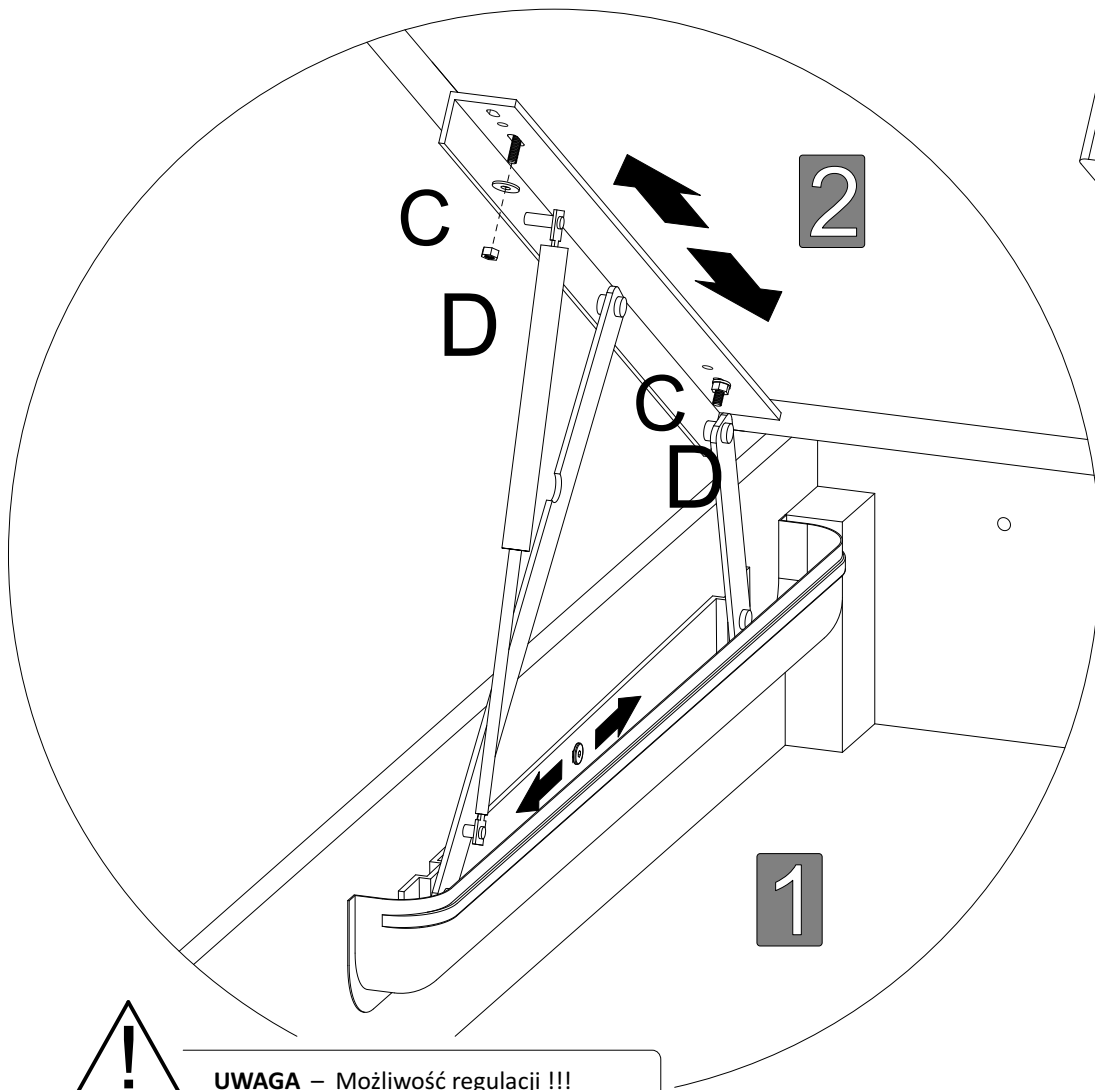

UWAGA – Możliwość regulacji !!!
ACHTUNG – Regulierungsmöglichkeit !!!
CAUTION – Possibility of regulation !!!