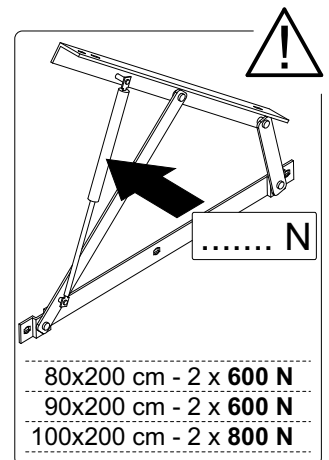

Bez instrukcji montażu oraz oznaczeń kontrolnych, reklamacja nie będzie uwzględniona.

W przypadku domówienia mebla tapicerowanego tkaniną w takim samym kolorze jak zakupione wcześniej meble, może wystąpić różnica w odcieniach wybranej tkaniny.

⚠ ACHTUNG

Sehr geehrter Kunde. Bitte überprüfen Sie vor Beginn der Montage die Vollständigkeit unten aufgeführten Bauteile.

Ohne diese Aufbauanleitung mit Prüfvermerken ist eine Reklamationsbearbeitung nicht möglich.

Bei einer Nachbestellung dieser Artikel können Farbabweichungen bei den gewebten Stoffen sein.

⚠ CAUTION

Dear Customer, before assembly, ensure that you have all the necessary elements specified in the instruction.

Your complaint will not be considered without the manual and control marking.

In case of ordering the same fabric in different time, the colour of fabric may be a little bit different.

⚠ POZOR

Vážený zákazník, pred montážou sa prosíme uistiť či v balení sú všetky potrebné diely znázornené v návode.

Bez návodu na montáž a kontrolného značenia reklamácia nebude prijatá.

V prípade objednania textilie čalúnený nábytok v rovnakej farbe ako predtým zakúpeného nábytku, môže byť rozdiel v odtieňoch zvolenej látky.

Oznaczenia kontrolne
Bezeichnungen steuern
Control marks
Označenie ovládat'

Elementy w paczkach
Befestigungsmaterial im Paket
Items in the packages
Položky v balení

Nr	Indeks	Szt.
1	X-KSZ-SK....	1
2	X-KSV-LE....	1